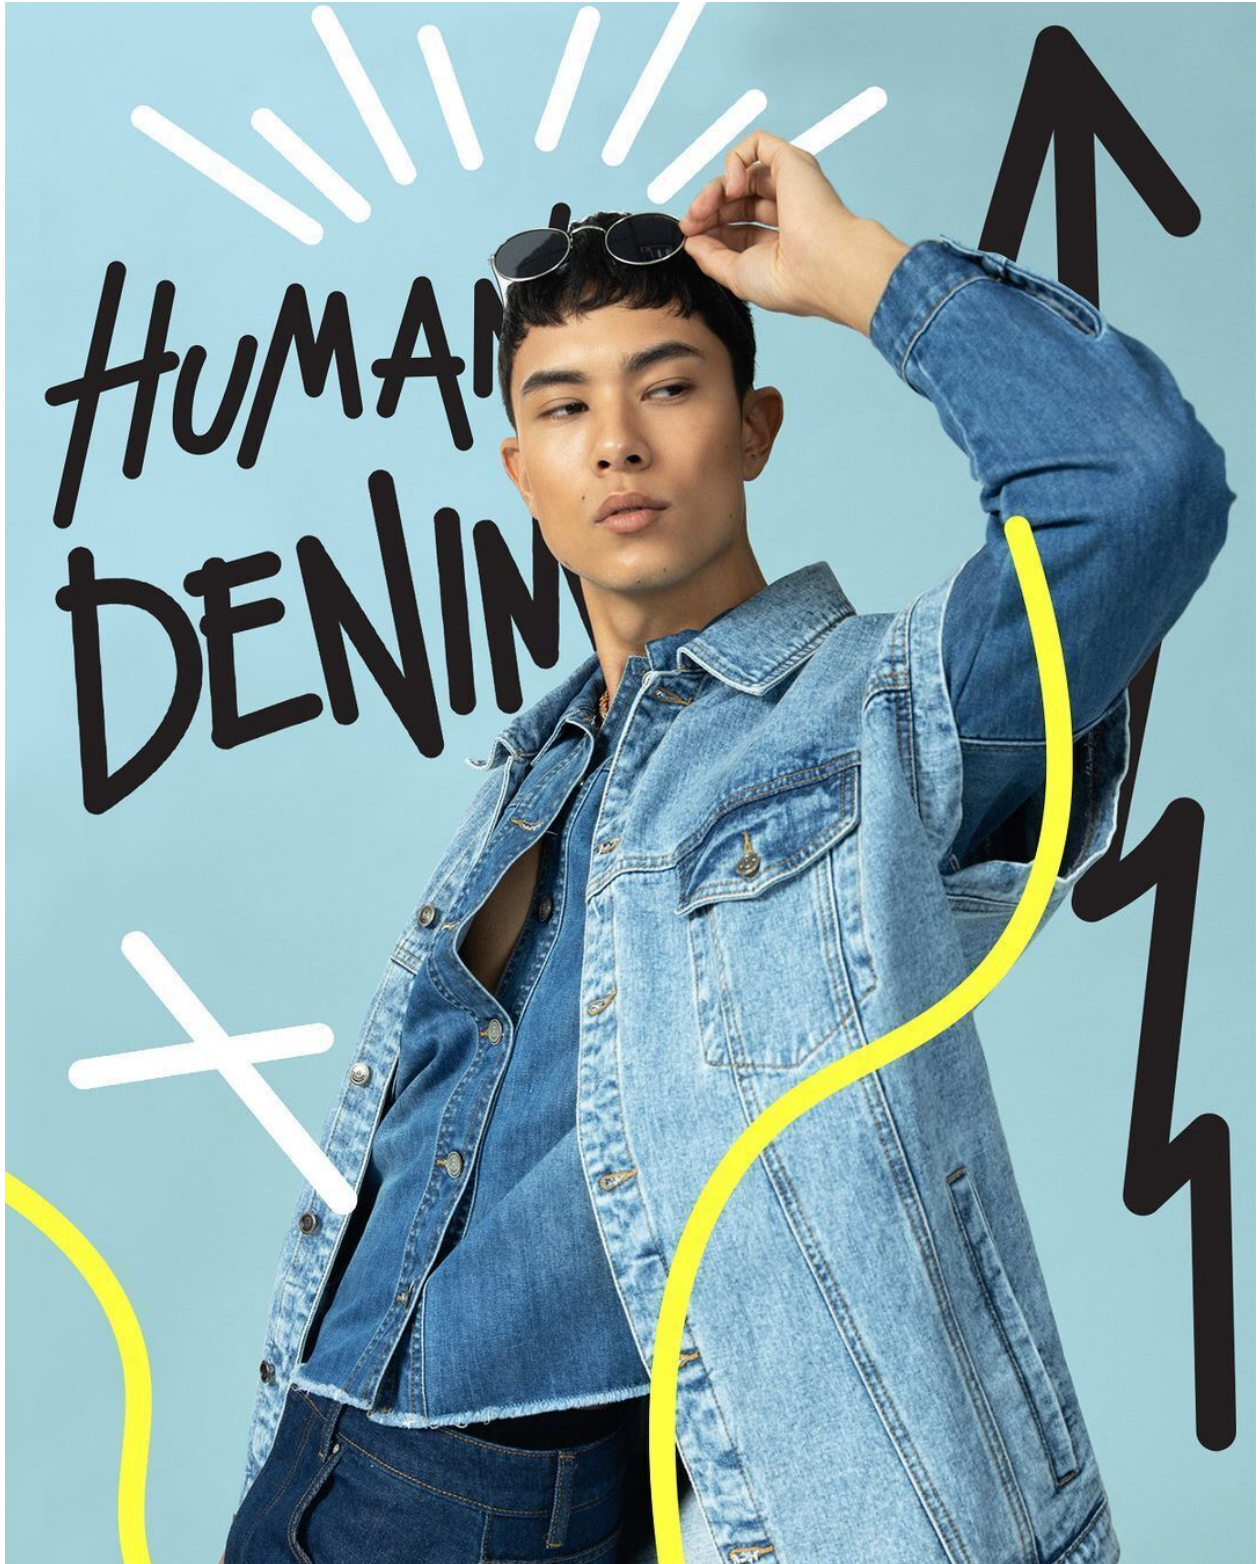

CHRISTIAN BOOTLE

height 186 cm · bust 94 cm · waist 80 cm · hips 95 cm
shoes size 44 · hair brown · eyes brown