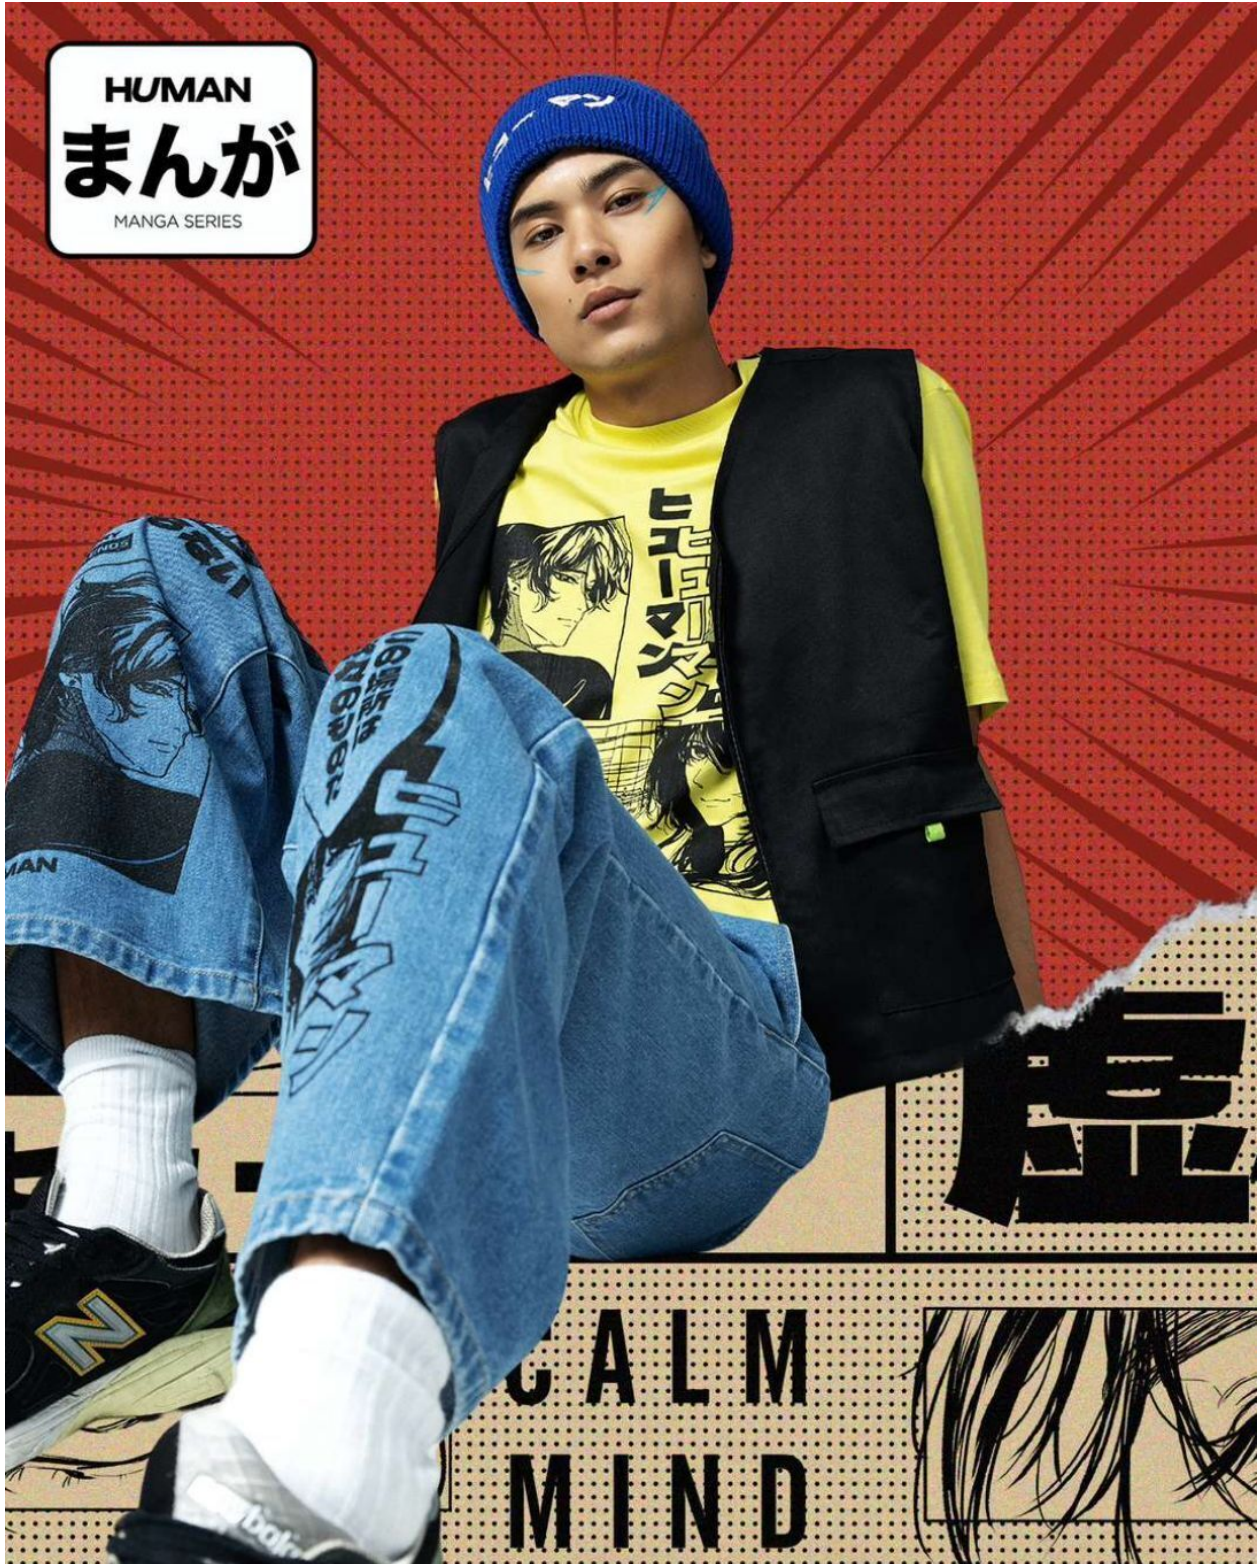

CHRISTIAN BOOTLE

height 186 cm · bust 94 cm · waist 80 cm · hips 95 cm
shoes size 44 · hair brown · eyes brown